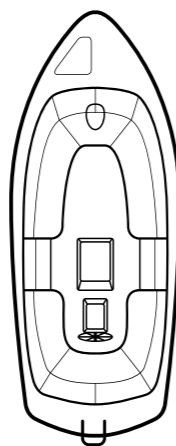

## Technische specificaties

|                    |                 |
|--------------------|-----------------|
| Lengte             | 5,70 m          |
| Breedte over alles | 2,32 m          |
| Diepgang           | 0,50 m          |
| Doorvaarthoogte    | 0,95 m          |
| Gewicht            | Ca. 1.050 kg    |
| CE-categorie       | C - kustwateren |

## Optimale indeling

Geniet van het zitcomfort in de ruime open kuip van de Maril 5.70. Achter de stuurconsole heeft u een gemakkelijke zitpositie. Ook uw vaargenoten hebben een heerlijk zitcomfort, mede dankzij de hoge rugleuning. Elke ruimte van deze sloep wordt optimaal benut. Een koellade achter de zitkussens voorin, een opbergplek voor de fenders onder de instaptrede. Dankzij de degelijke buiskop zit u beschermt en toch rechtop. U kiest voor koersvaste stabiliteit.