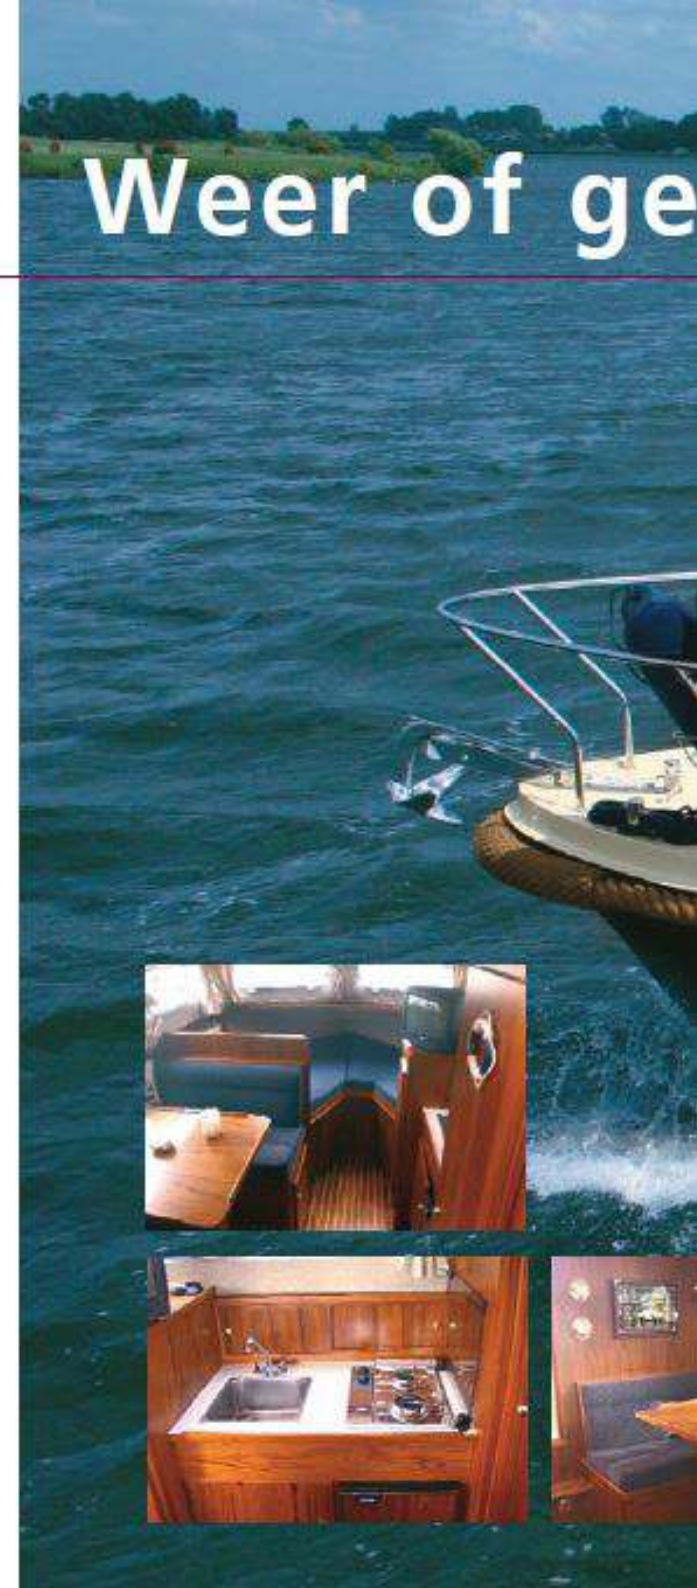

Technische specificaties:

Motor (merk/type):	Vetus M4.15
Aantal cilinders:	4 cilinders
Vermogen/toerental:	33 Pk/3600 rpm.
Snelheid:	ca. 7 knopen
Keerkoppeling:	TMC 60 M 2,5 x 1
Schroef:	3 blads 14 x 16
Inhoud brandstoftank:	90 liter
Inhoud drinkwatertank:	120 liter
Inhoud vuilwatertank:	60 liter
Spanning boordnet:	12 Volt
Walaansluiting:	220 Volt
Aantal accu's:	2 accu's (optie)