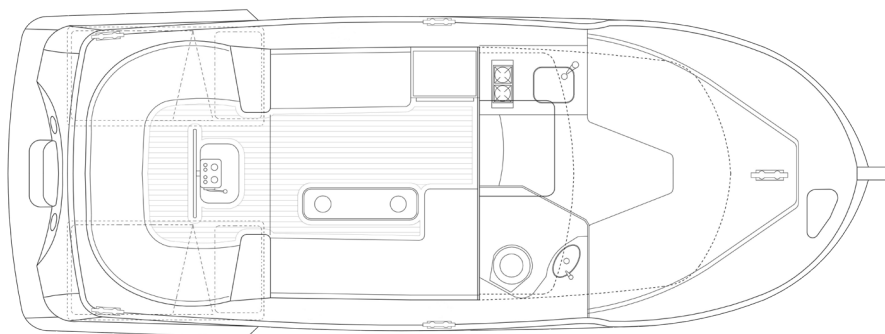

ABC brandblusser met manometer
Automatisch brandblussysteem in motorruimte
Waterafscheider / groffilter / brandstofafsluiter
Hoofdschakelaar / startonderbreker
STROOMVOORZIENING
12 volt en USB aansluiting op stuurconsole
12 volt stopcontact in kajuit
Start accu (onderhoudsarm)
Service accu (onderhoudsarm)
Diodebrug (laadstroomverdelers)

SPECIFICATIES
Lengte: 8.70 m
Breedte: 3.05 m
Diepgang: 0.75 m
Doorvaarthoogte: ca. 1.55 m
Gewich: ca 4.700 kg
CE categorie: C - kustwateren
Materiaal: Polyester
Standaard motor: 27 pk 3 cilinder Vetus diesel

PRIJS
Standaard uitvoering € 124.900,-