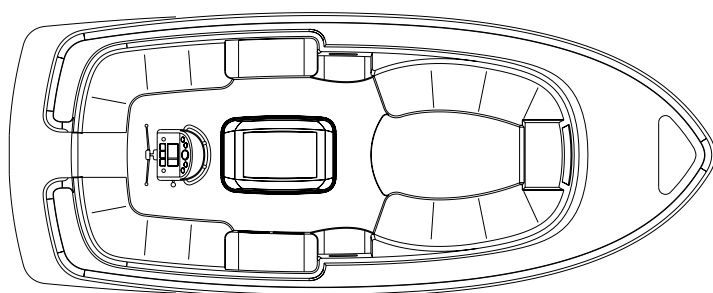

Kunststof waterlock
Brandstoftank met meter, inhoud ca. 120 liter
Watergesmeerd schroefas systeem
3-blad schroef + zinkanode (bij standaard motor)
Start accu (onderhoudsarm)
Service accu (onderhoudsarm)
Diodebrug (laadstroomverdeler)
VEILIGHEID
Hoofdschakelaar (2)
Handlenspomp ten behoeve van bilgewater
Elektrische lenspomp met vlotterschakelaar ten behoeve van kuipwater
ABC brandblusser met manometer
Waterafscheider / groffilter / brandstofafsluiter

SPECIFICATIES
Lengte: 8.05 m
Breedte: 3.25 m
Diepgang: 0.75 m
Doorvaarthoogte: ca. 1.50 m
Gewicht: ca 2.750 kg
CE categorie: C - kustwateren
Materiaal: polyester
Standaard motor: 27 pk 3 cilinder Vetus diesel

PRIJS
Standaard uitvoering: € 69.750,-