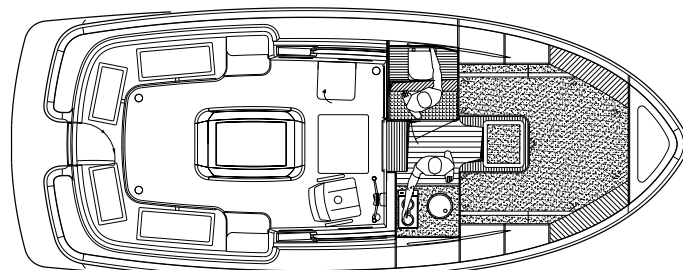

Bergruimte onder rondzit
LED interieur verlichting
Ventilatoren (2) op zonne-energie
KOMBUIS
Rvs spoelbak, fontein met koud stromend water en LG Hi-Macs® werkblad
2 grote laden onder het aanrecht
Verlichting boven het aanrecht
12 volt en USB aansluiting
TOILETRUIMTE
Chemisch toilet
LED interieur verlichting
TECHNIEK
27 pk 3 cilinder Vetus dieselmotor
Mechanische besturing
Kunststof waterlock
Brandstoftank met meter, inhoud ca. 120 liter
Watergesmeerd schroefas systeem
3-blad schroef + zinkanode (bij standaard motor)
Start accu (onderhoudsarm) en service accu (onderhoudsarm) met diodebrug (laadstroomverdeler)
Schoonwater installatie, inclusief druksysteem
VEILIGHEID
Elektrische lenspomp met vlotterschakelaar ten behoeve kuipwater
Handlenspomp ten behoeve van bilgewater
ABC brandblusser met manometer
Waterafscheider / groffilter / brandstofafsluiter/ 2 x hoofdschakelaar
Hoofdschakelaar / startonderbreker

SPECIFICATIES
Lengte: 8.05 m
Breedte: 3.25 m
Diepgang: 0.75 m
Doorvaarthoogte: ca. 2.30 m
Gewicht: ca 3.250 kg
CE categorie: C - kustwateren
Materiaal: polyester
Standaard motor: 27 pk 3 cilinder Vetus diesel

PRIJS
Standaard uitvoering: € 104.500,-