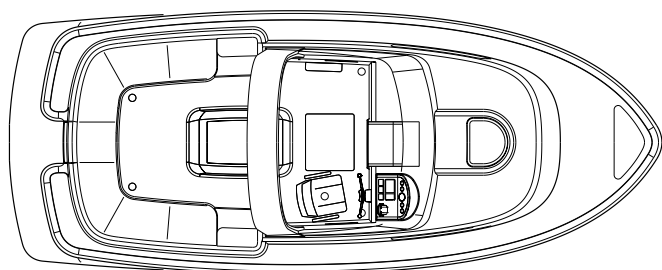

Bergruimte onder rondzit
LED interieur verlichting
Ventilatoren (2) op zonne-energie
KOMBUIS
Rvs spoelbak, fontein met koud stromend water en LG Hi-Macs® werkblad
2 grote laden onder het aanrecht
Verlichting boven het aanrecht
12 volt en USB aansluiting
TOILETRUIMTE
Chemisch toilet
LED interieur verlichting
TECHNIEK
27 pk 3 cilinder Vetus dieselmotor
Mechanische besturing
Kunststof waterlock
Brandstoftank met meter, inhoud ca. 120 liter
Watergesmeerd schroefas systeem
3-blad schroef + zinkanode (bij standaard motor)
Start accu (onderhoudsarm) en service accu (onderhoudsarm) met diodebrug (laadstroomverdeler)
Schoonwater installatie, inclusief druksysteem
VEILIGHEID
Elektrische lenspomp met vlotterschakelaar ten behoeve kuipwater
Handlenspomp ten behoeve van bilgewater
ABC brandblusser met manometer
Waterafscheider / groffilter / brandstofafsluiter/ 2 x hoofdschakelaar
Hoofdschakelaar / startonderbreker

SPECIFICATIES
Lengte: 8.05 m
Breedte: 3.25 m
Diepgang: 0.75 m
Doorvaarthoogte: ca. 2.30 m
Gewicht: ca 3.250 kg
CE categorie: C - kustwateren
Materiaal: polyester
Standaard motor: 27 pk 3 cilinder Vetus diesel

PRIJS
Standaard uitvoering: € 104.500,-