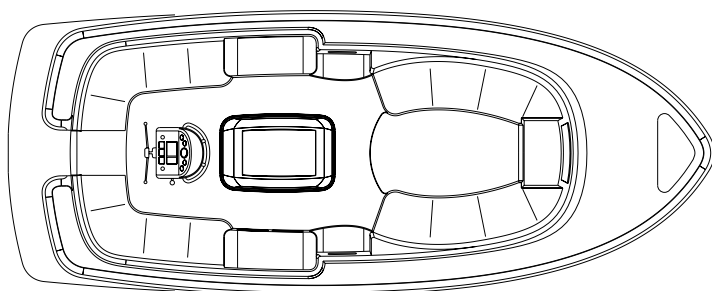

Kunststof waterlock
Brandstoftank met meter, inhoud ca. 120 liter
Watergesmeerd schroefas systeem
3-blad schroef + zinkanode (bij standaard motor)
Start accu (onderhoudsarm)
Service accu (onderhoudsarm)
Diodebrug (laadstroomverdeler)
VEILIGHEID
Hoofdschakelaar (2)
Handlenspomp ten behoeve van bilgewater
Elektrische lenspomp met vlotterschakelaar ten behoeve van kuipwater
ABC brandblusser met manometer
Waterafscheider / groffilter / brandstofafsluiter

SPECIFICATIES
Lengte: 8.05 m
Breedte: 3.25 m
Diepgang: 0.75 m
Doorvaarthoogte: ca. 1.50 m
Gewicht: ca 2.750 kg
CE categorie: C - kustwateren
Materiaal: polyester
Standaard motor: 27 pk 3 cilinder Vetus diesel

PRIJS
Standaard uitvoering: € 66.500,-