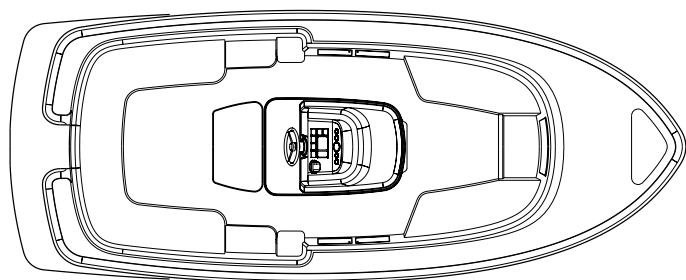

TECHNIEK
27 pk 3 cilinder Vetus dieselmotor
Mechanische besturing
Kunststof waterlock
Brandstoftank met meter, inhoud ca. 120 liter
Watergesmeerd schroefassysteem
3-blads schroef + zinkanode (bij standaard motor)
Start accu (onderhoudsarm)
Service accu (onderhoudsarm)
Diodebrug (laadstroomverdeler)
VEILIGHEID
Hoofdschakelaar (2)
Handlenspomp ten behoeve van bilgewater
Elektrische lenspomp met vlotterschakelaar ten behoeve van kuipwater
ABC brandblusser met manometer
Waterafscheider / groffilter / brandstofafsluiter

SPECIFICATIES
Lengte: 8.05 m
Breedte: 3.25 m
Diepgang: 0.75 m
Doorvaarthoogte: ca. 1.50 m
Gewicht: ca 2.750 kg
CE categorie: C - kustwateren
Materiaal: polyester
Standaard motor: 27 pk 3 cilinder Vetus diesel

PRIJS
Standaard uitvoering: € 71.500,-