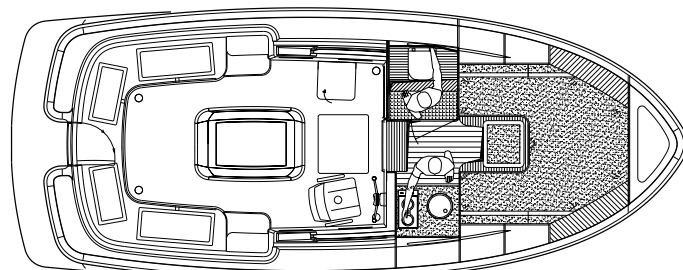

Bergruimte onder rondzit
LED interieur verlichting
Ventilatoren (2) op zonne-energie
KOMBUIS
Rvs spoelbak, fontein met koud stromend water en LG Hi-Macs® werkblad
2 grote laden onder het aanrecht
Verlichting boven het aanrecht
12 volt en USB aansluiting
TOILETRUIMTE
Chemisch toilet
LED interieur verlichting
TECHNIEK
27 pk 3 cilinder Vetus dieselmotor
Mechanische besturing
Kunststof waterlock
Brandstoftank met meter, inhoud ca. 120 liter
Watergesmeerd schroefas systeem
3-blad schroef + zinkanode (bij standaard motor)
Start accu (onderhoudsarm) en service accu (onderhoudsarm) met diodebrug (laadstroomverdeler)
Schoonwater installatie, inclusief druksysteem
VEILIGHEID
Elektrische lenspomp met vlotterschakelaar ten behoeve kuipwater
Handlenspomp ten behoeve van bilgewater
ABC brandblusser met manometer
Waterafscheider / groffilter / brandstofafsluiter/ 2 x hoofdschakelaar
Hoofdschakelaar / startonderbreker

SPECIFICATIES
Lengte: 8.05 m
Breedte: 3.25 m
Diepgang: 0.75 m
Doorvaarthoogte: ca. 2.30 m
Gewicht: ca 3.250 kg
CE categorie: C - kustwateren
Materiaal: polyester
Standaard motor: 27 pk 3 cilinder Vetus diesel

PRIJS
Standaard uitvoering: € 97.500,-