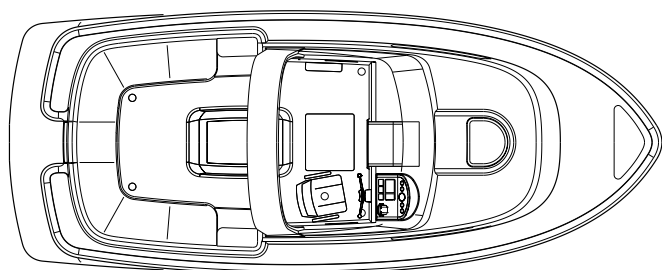

Bergruimte onder rondzit
LED interieur verlichting
Ventilatoren (2) op zonne-energie
KOMBUIS
Rvs spoelbak, fontein met koud stromend water en LG Hi-Macs® werkblad
2 grote laden onder het aanrecht
Verlichting boven het aanrecht
12 volt en USB aansluiting
TOILETRUIMTE
Chemisch toilet
LED interieur verlichting
TECHNIEK
27 pk 3 cilinder Vetus dieselmotor
Mechanische besturing
Kunststof waterlock
Brandstoftank met meter, inhoud ca. 120 liter
Watergesmeerd schroefas systeem
3-blad schroef + zinkanode (bij standaard motor)
Start accu (onderhoudsarm) en service accu (onderhoudsarm) met diodebrug (laadstroomverdeler)
Schoonwater installatie, inclusief druksysteem
VEILIGHEID
Elektrische lenspomp met vlotterschakelaar ten behoeve kuipwater
Handlenspomp ten behoeve van bilgewater
ABC brandblusser met manometer
Waterafscheider / groffilter / brandstofafsluiter/ 2 x hoofdschakelaar
Hoofdschakelaar / startonderbreker

SPECIFICATIES
Lengte: 8.05 m
Breedte: 3.25 m
Diepgang: 0.75 m
Doorvaarthoogte: ca. 2.30 m
Gewicht: ca 3.250 kg
CE categorie: C - kustwateren
Materiaal: polyester
Standaard motor: 27 pk 3 cilinder Vetus diesel

PRIJS
Standaard uitvoering: € 97.500,-