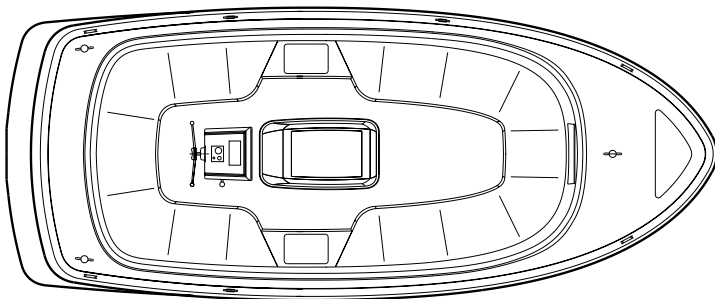

Veiligheid
Hoofdschakelaar
Handlenspomp ten behoeve van bilgewater
ABC brandblusser met manometer
Waterafscheider / groffilter / brandstofafsluiter

SPECIFICATIES
Lengte: 5.90 m
Breedte: 2.50 m
Diepgang: 0.60 m
Doorvaarthoogte: ca. 1.00 m
Gewicht : ca 1.100 kg
CE categorie: C - kustwateren
Materiaal: polyester
Standaard motor: 12 pk 2 cilinder Vetus diesel

PRIJS
Standaard uitvoering: € 35.500,-