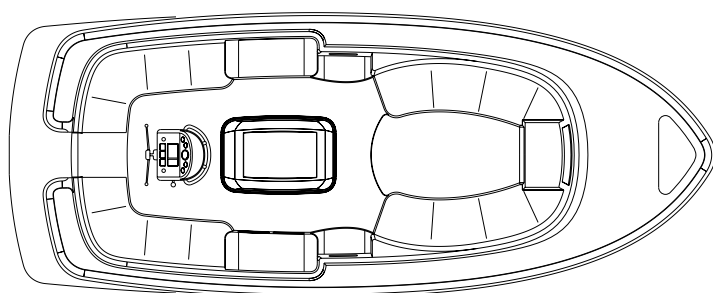

Kunststof waterlock
Brandstoftank met meter, inhoud ca. 120 liter
Watergesmeerd schroefas systeem
3-blad schroef + zinkanode (bij standaard motor)
Start accu (onderhoudsarm)
Service accu (onderhoudsarm)
Diodebrug (laadstroomverdeler)
VEILIGHEID
Hoofdschakelaar (2)
Handlenspomp ten behoeve van bilgewater
Elektrische lenspomp met vlotterschakelaar ten behoeve van kuipwater
ABC brandblusser met manometer
Waterafscheider / groffilter / brandstofafsluiter

SPECIFICATIES
Lengte: 8.05 m
Breedte: 3.25 m
Diepgang: 0.75 m
Doorvaarthoogte: ca. 1.50 m
Gewicht: ca 2.750 kg
CE categorie: C - kustwateren
Materiaal: polyester
Standaard motor: 27 pk 3 cilinder Vetus diesel

PRIJS
Standaard uitvoering: € 63.500,-