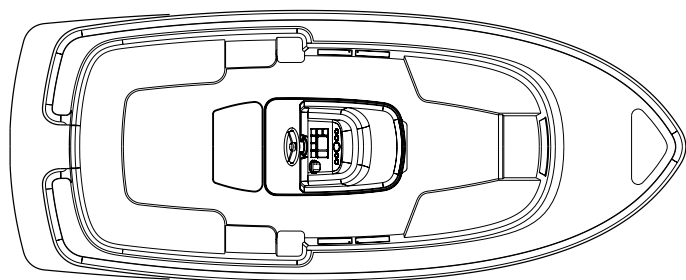

TECHNIEK
27 pk 3 cilinder Vetus dieselmotor
Mechanische besturing
Kunststof waterlock
Brandstoftank met meter, inhoud ca. 120 liter
Watergesmeerd schroefassysteem
3-blads schroef + zinkanode (bij standaard motor)
Start accu (onderhoudsarm)
Service accu (onderhoudsarm)
Diodebrug (laadstroomverdeler)
VEILIGHEID
Hoofdschakelaar (2)
Handlenspomp ten behoeve van bilgewater
Elektrische lenspomp met vlotterschakelaar ten behoeve van kuipwater
ABC brandblusser met manometer
Waterafscheider / groffilter / brandstofafsluiter

SPECIFICATIES
Lengte: 8.05 m
Breedte: 3.25 m
Diepgang: 0.75 m
Doorvaarthoogte: ca. 1.50 m
Gewicht: ca 2.750 kg
CE categorie: C - kustwateren
Materiaal: polyester
Standaard motor: 27 pk 3 cilinder Vetus diesel

PRIJS
Standaard uitvoering: € 68.500,-