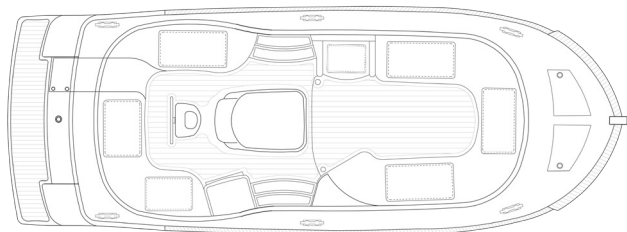

VEILIGHEID
Hoofdschakelaar
Handlenspomp ten behoeven van bilgewater
ABC brandblusser met manometer
Waterafscheider / groffilter / brandstofafsluiter

SPECIFICATIES
Lengte: 7.60 m
Breedte: 2.80 m
Diepgang: 0.60 m
Doorvaarthoogte: ca. 1.15 m
Gewicht: ca 1.900 kg
CE categorie: C - kustwateren
Materiaal: polyester
Standaard motor: 27 pk 3 cilinder Vetus diesel

PRIJS
Standaard uitvoering: € 54.900,-