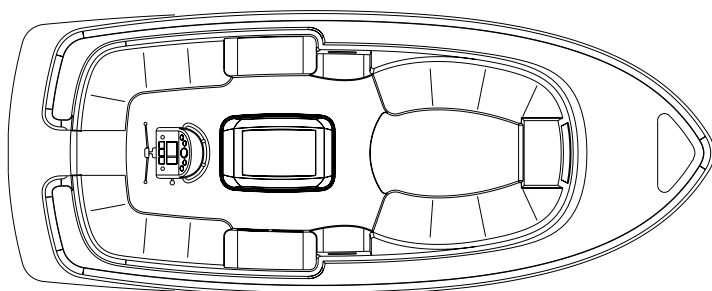

Kunststof waterlock
Brandstoftank met meter, inhoud ca. 120 liter
Watergesmeerd schroefas systeem
3-blad schroef + zinkanode (bij standaard motor)
Start accu (onderhoudsarm)
Service accu (onderhoudsarm)
Diodebrug (laadstroomverdeler)
VEILIGHEID
Hoofdschakelaar (2)
Handlenspomp ten behoeve van bilgewater
Elektrische lenspomp met vlotterschakelaar ten behoeve van kuipwater
ABC brandblusser met manometer
Waterafscheider / groffilter / brandstofafsluiter

SPECIFICATIES
Lengte: 8.05 m
Breedte: 3.25 m
Diepgang: 0.75 m
Doorvaarthoogte: ca. 1.50 m
Gewicht: ca 2.750 kg
CE categorie: C - kustwateren
Materiaal: polyester
Standaard motor: 27 pk 3 cilinder Vetus diesel

PRIJS
Standaard uitvoering: € 62.500,-