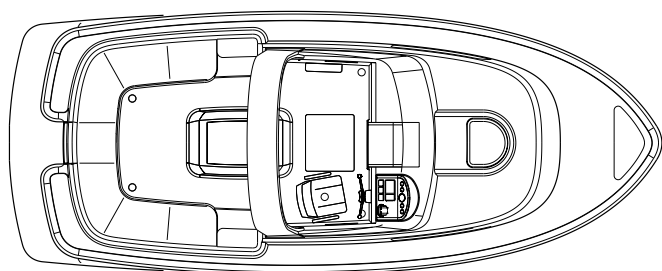

Bergruimte onder rondzit
LED interieur verlichting
Ventilatoren (2) op zonne-energie
KOMBUIS
Rvs spoelbak, fontein met koud stromend water en LG Hi-Macs® werkblad
2 grote laden onder het aanrecht
Verlichting boven het aanrecht
12 volt en USB aansluiting
TOILETRUIMTE
Chemisch toilet
LED interieur verlichting
TECHNIEK
27 pk 3 cilinder Vetus dieselmotor
Mechanische besturing
Kunststof waterlock
Brandstoftank met meter, inhoud ca. 120 liter
Watergesmeerd schroefas systeem
3-blad schroef + zinkanode (bij standaard motor)
Start accu (onderhoudsarm) en service accu (onderhoudsarm) met diodebrug (laadstroomverdeler)
Schoonwater installatie, inclusief druksysteem
VEILIGHEID
Elektrische lenspomp met vlotterschakelaar ten behoeve kuipwater
Handlenspomp ten behoeve van bilgewater
ABC brandblusser met manometer
Waterafscheider / groffilter / brandstofsluiter/ 2 x hoofdschakelaar

SPECIFICATIES
Lengte: 8.05 m
Breedte: 3.25 m
Diepgang: 0.75 m
Doorvaarthoogte: ca. 2.30 m
Gewicht: ca 3.250 kg
CE categorie: C - kustwateren
Materiaal: polyester
Standaard motor: 27 pk 3 cilinder Vetus diesel

PRIJS
Standaard uitvoering: € 92.500,-