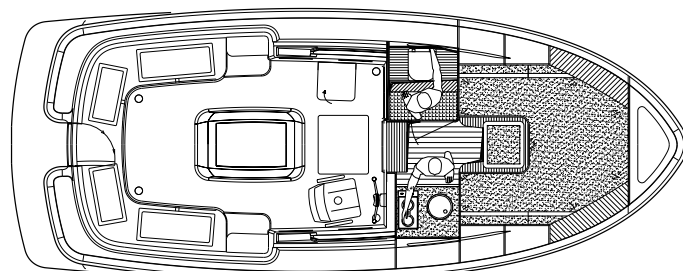

Bergruimte onder rondzit
LED interieur verlichting
Ventilatoren (2) op zonne-energie
KOMBUIS
Rvs spoelbak, fontein met koud stromend water en LG Hi-Macs® werkblad
2 grote laden onder het aanrecht
Verlichting boven het aanrecht
12 volt en USB aansluiting
TOILETRUIMTE
Chemisch toilet
LED interieur verlichting
TECHNIEK
27 pk 3 cilinder Vetus dieselmotor
Mechanische besturing
Kunststof waterlock
Brandstoftank met meter, inhoud ca. 120 liter
Watergesmeerd schroefas systeem
3-blad schroef + zinkanode (bij standaard motor)
Start accu (onderhoudsarm) en service accu (onderhoudsarm) met diodebrug (laadstroomverdeler)
Schoonwater installatie, inclusief druksysteem
VEILIGHEID
Elektrische lenspomp met vlotterschakelaar ten behoeve kuipwater
Handlenspomp ten behoeve van bilgewater
ABC brandblusser met manometer
Waterafscheider / groffilter / brandstofsluiter/ 2 x hoofdschakelaar

SPECIFICATIES
Lengte: 8.05 m
Breedte: 3.25 m
Diepgang: 0.75 m
Doorvaarthoogte: ca. 2.30 m
Gewicht: ca 3.250 kg
CE categorie: C - kustwateren
Materiaal: polyester
Standaard motor: 27 pk 3 cilinder Vetus diesel

PRIJS
Standaard uitvoering: € 92.500,-