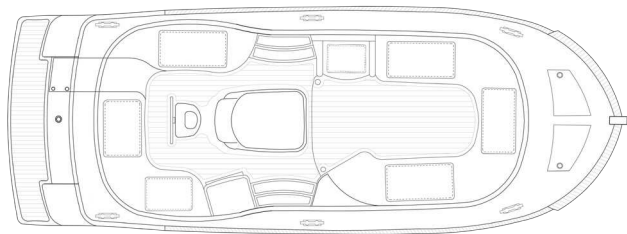

VEILIGHEID
Hoofdschakelaar
Handlenspomp ten behoeven van bilgewater
ABC brandblusser met manometer
Waterafscheider / groffilter / brandstofafsluiter

SPECIFICATIES
Lengte: 7.60 m
Breedte: 2.80 m
Diepgang: 0.60 m
Doorvaarthoogte: ca. 1.15 m
Gewicht: ca 1.900 kg
CE categorie: C - kustwateren
Materiaal: polyester
Standaard motor: 27 pk 3 cilinder Vetus diesel

PRIJS
Standaard uitvoering: € 53.900,-