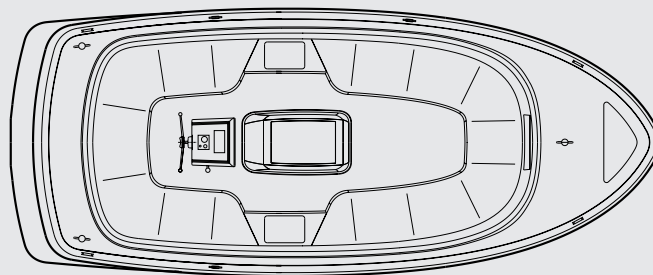

## Standaarduitvoering Antaris Fifty5

€ 34.000,-

Lengte	5,90 m
Breedte	2,50 m
Diepgang	0,60 m
Doorvaarthoogte	Ca. 1,00 m
Gewicht	Ca. 1.100 kg
CE-categorie	C (kustwateren)
Materiaal	Polyester*
Motor	12 pk 2 cilinder Vetus diesel