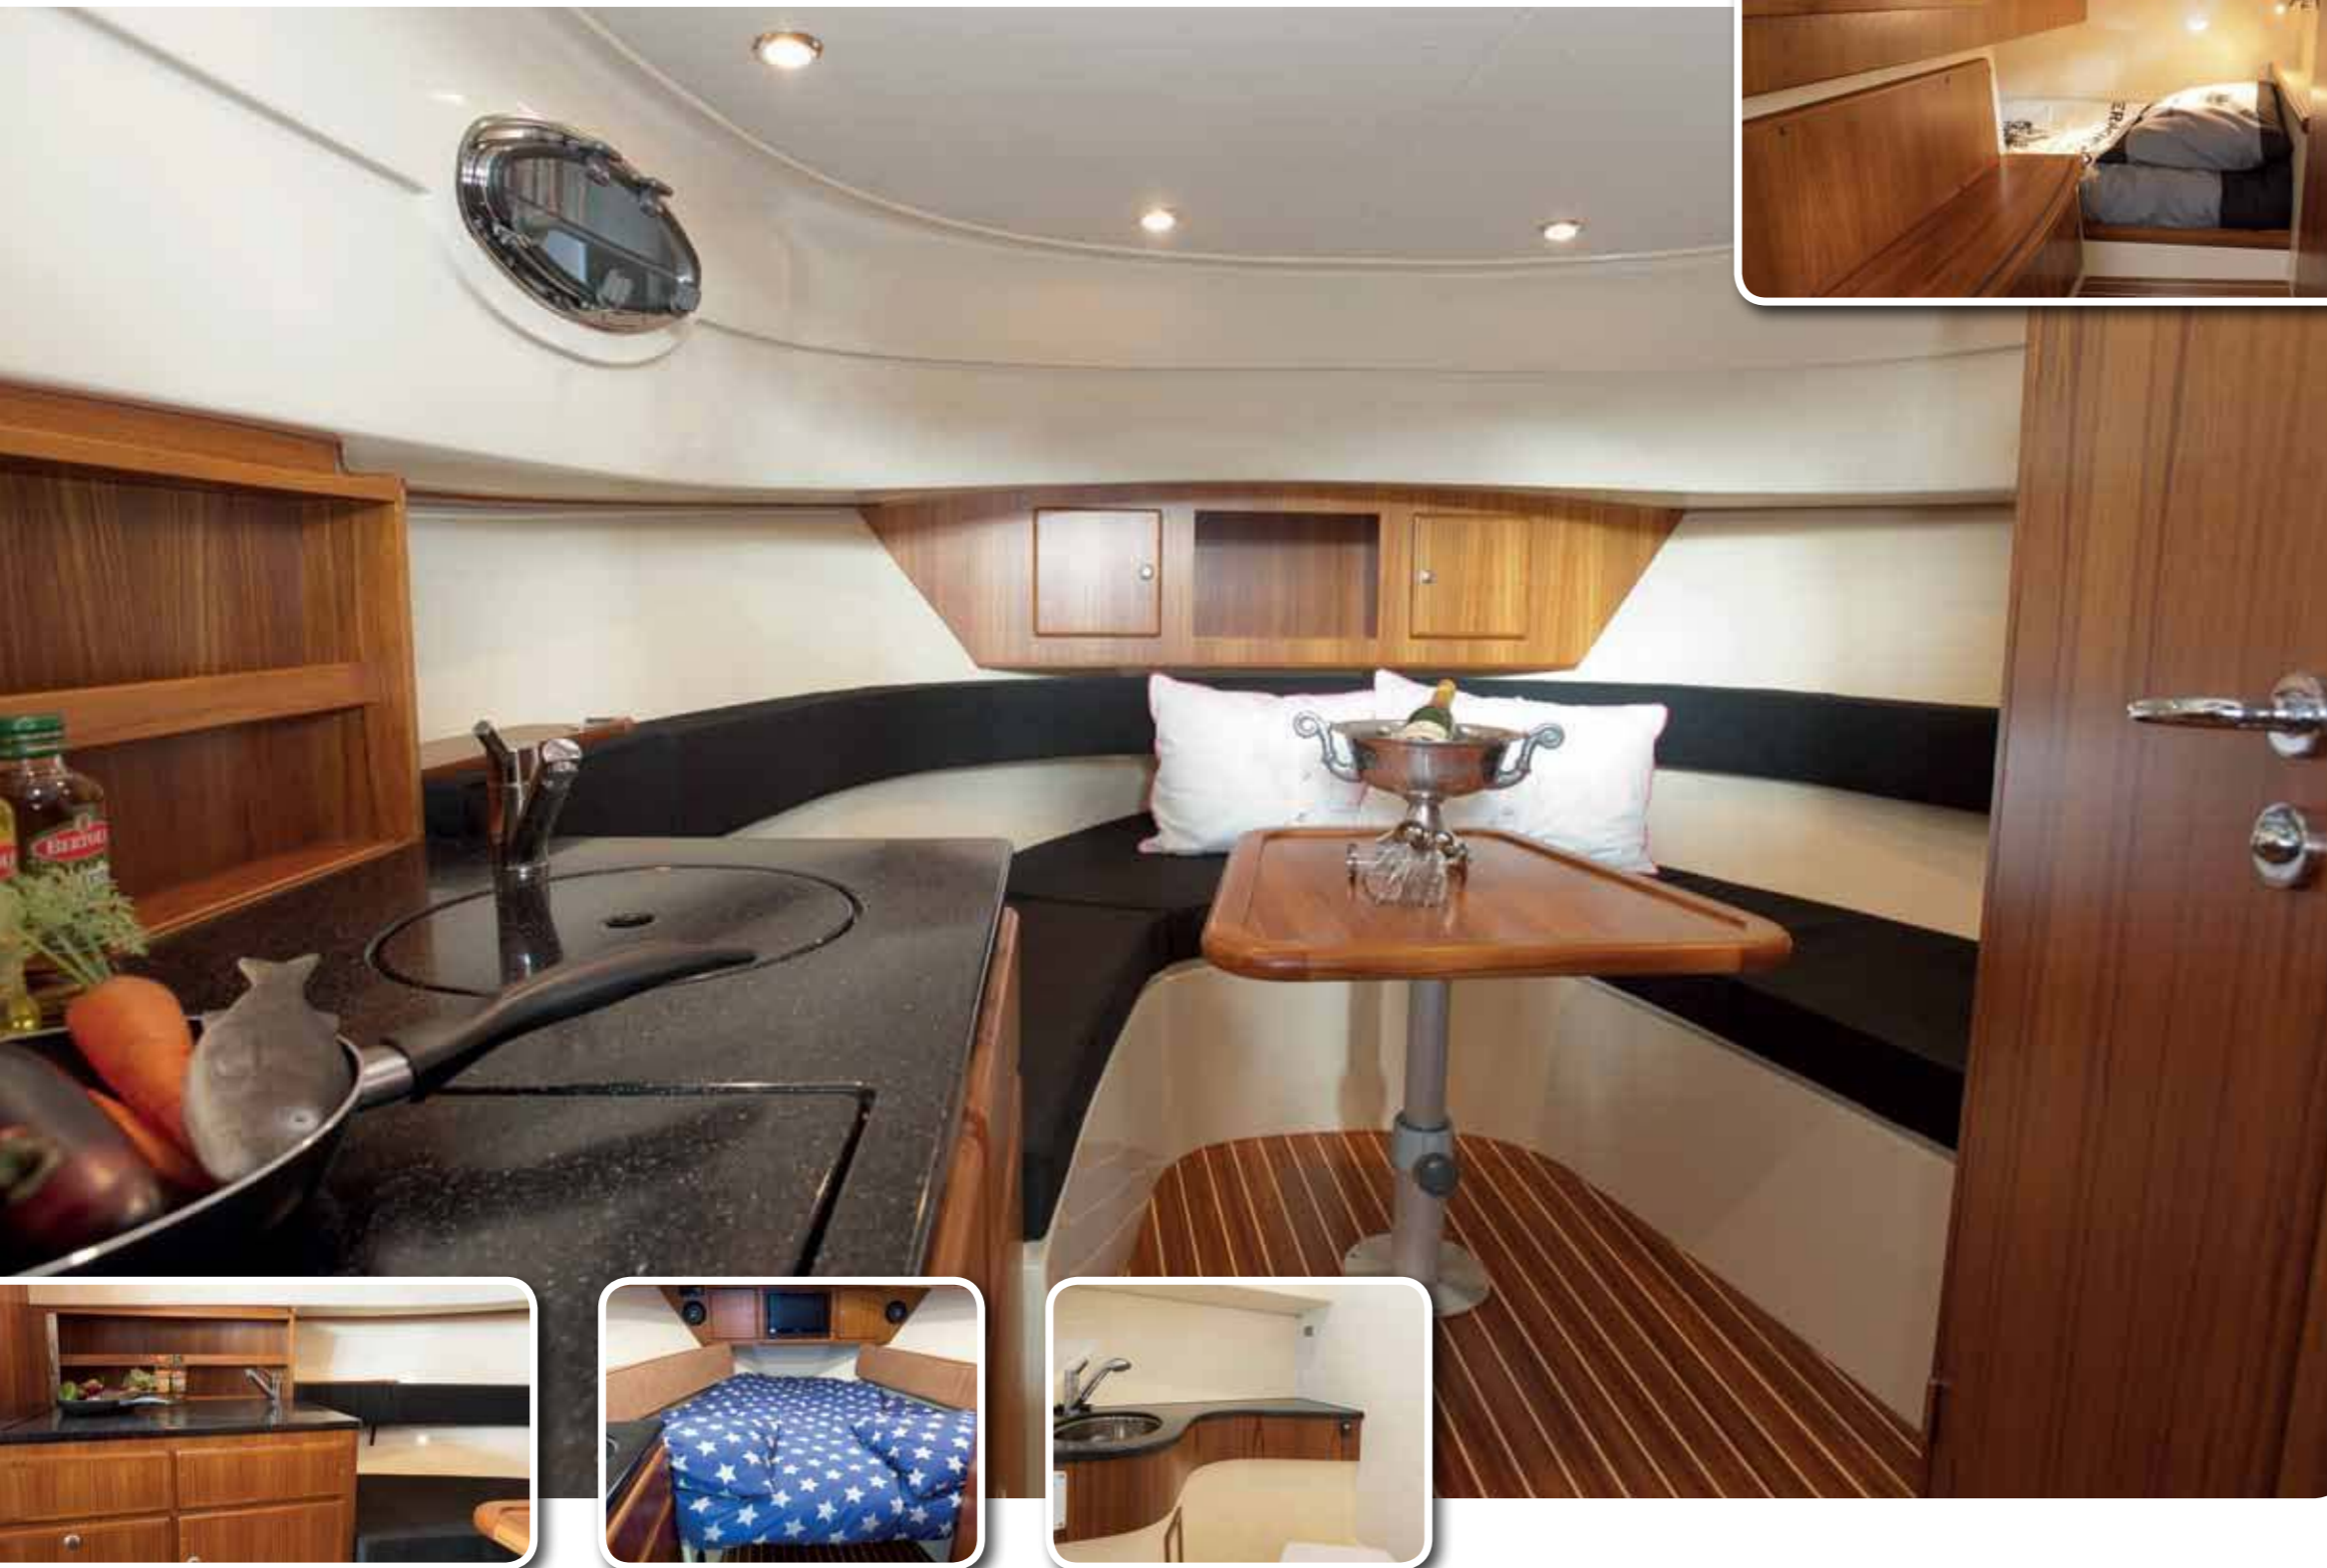

Connery 29

Technische specificaties

Lengte o.a.	8,70 m
Breedte o.a.	3,05 m
Diepgang	0,75 m
Doorvaarthoogte	Ca. 1,53 m
Gewicht	Ca. 4.700 kg
CE-categorie	C - kustwateren

Ultiem karakter

Of u nu een dag gaat varen of een weekend weg wilt. Uw verblijf op het water was nog nooit zo comfortabel. In deze karaktervolle cabinsloep geniet u van het comfort van een cruiser. De Connery 29 heeft stevige vaarkwaliteiten. U vaart stabiel en koersvast, ongeacht uw snelheid. Daarmee is een groot vaargebied perfect bereikbaar. Een hoogstandje, tot in alle details. Robuust en onweerstaanbaar. Voor u en uw gezelschap.

De Connery 29 biedt in de cabin voldoende ruimte om rechtop te staan, terwijl de doorvaarthoogte tot 1,53 meter minimaal blijft. Binnen vindt u een ruime kombuis en een comfortabel toilet dat af te sluiten is. Deze tender biedt standaard 4 slaappleatsen, optioneel zelfs uit te breiden naar 6. Uw absolute droom als het gaat om functionele ruimte en oogstrelend design op het water.